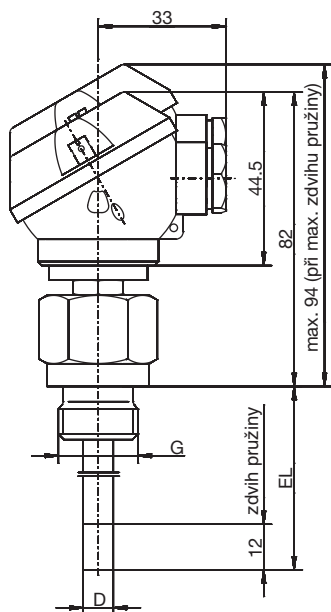

Technická data

Přípojovací hlavička

Forma J, hliníkový tlakový odlitek, M 16 x 1,5; IP65, okolní teplota -40 ... +100 °C
Upozornění: redukováný rozsah okolní teploty při použití převodníku do hlavičky, typový list 70.7030

Procesní připojení

Závit, nerezová ocel 1.4571

Ochranná jímka

Nerezová ocel 1.4571, Ø 6 mm a Ø 8 mm

Měřicí vložka

Teplotní senzor Pt100 podle DIN EN 60751, třída B ve 2-vodičovém zapojení

Doby odezvy

$t_{0,5} = 5$ s, $t_{0,9} = 14$ s, ve vodě 0,4 m/s, průměr 6 mm

Rozměry

Typ 902030/10

Typ 902030/11

Typ 902030/31

Typ 902030/80

Objednávací údaje: Závitové odporové teploměry s přípojovací hlavice formy J

(1) Základní typ

902030/10	Závitový odporový teploměr s rovnou ochrannou jímkou
902030/11	Závitový odporový teploměr se zúženou ochrannou jímkou (s Ø 6 ... Ø 3,8 mm; s Ø 8 ... Ø 6 mm)
902030/31	Závitový odporový teploměr se zúženou ochrannou jímkou pro měření vzduchu
902030/80	Závitový odporový teploměr s odpruženým šroubením, 12 mm zdvih pružiny, hlavice otočitelná o 360°

x x	x	50	50 mm
x x	x x	100	100 mm
x x	x x x	150	150 mm
x x	x x x	250	250 mm
x x	x x x	300	300 mm
x x	x x x	...	Specifikace v textu (v krocích po 50 mm)

(7) Procesní připojení

x x x	102	Závit G 1/4
x x x	103	Závit G 3/8
x x x x	104	Závit G 1/2