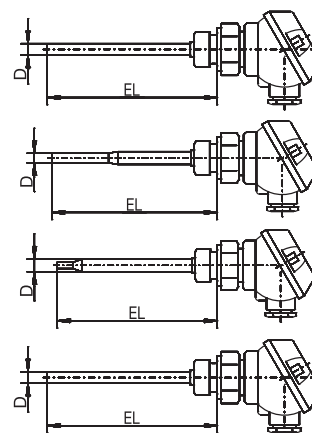

Technická data

Přípojovací hlavička

Forma J, hliníkový tlakový odlitek, M 16 x 1,5; IP65, okolní teplota -40 ... +100 °C
Upozornění: redukováný rozsah okolní teploty při použití převodníku do hlavičky, typový list 70.7030

Procesní připojení

Závit, nerezová ocel 1.4571

Ochranná jímka

Nerezová ocel 1.4571, Ø 6 mm a Ø 8 mm

Měřicí vložka

Teplotní senzor Pt100 podle DIN EN 60751, třída B ve 2-vodičovém zapojení

Doby odezvy

$t_{0,5} = 5$ s, $t_{0,9} = 14$ s, ve vodě 0,4 m/s, průměr 6 mm

Rozměry

Typ 902030/10

Typ 902030/11

Typ 902030/31

Typ 902030/80

Objednávací údaje: Závitové odporové teploměry s přípojovací hlavice formy J

(1) Základní typ

902030/10	Závitový odporový teploměr s rovnou ochrannou jímkou
902030/11	Závitový odporový teploměr se zúženou ochrannou jímkou (s Ø 6 ... Ø 3,8 mm; s Ø 8 ... Ø 6 mm)
902030/31	Závitový odporový teploměr se zúženou ochrannou jímkou pro měření vzduchu
902030/80	Závitový odporový teploměr s odpruženým šroubením, 12 mm zdvih pružiny, hlavice otočitelná o 360°