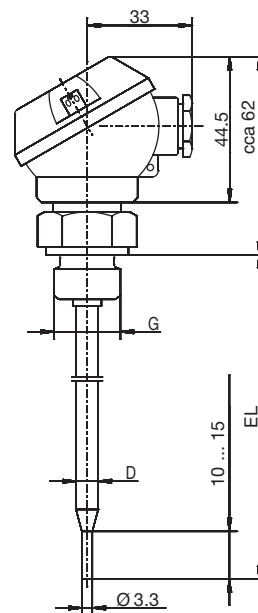

Technická data

Přípojovací hlavička

Forma J, hliníkový tlakový odlitek, M 16 x 1,5; IP65, okolní teplota -40 ... +100 °C
Upozornění: redukováný rozsah okolní teploty při použití převodníku do hlavičky, typový list 70.7030

Procesní připojení

Závit, nerezová ocel 1.4571

Ochranná jímka

Nerezová ocel 1.4571, Ø 6 mm a Ø 8 mm

Měřicí vložka

Teplotní senzor Pt100 podle DIN EN 60751, třída B ve 2-vodičovém zapojení

Doby odezvy

$t_{0,5} = 5$ s, $t_{0,9} = 14$ s, ve vodě 0,4 m/s, průměr 6 mm

Rozměry

Typ 902030/10

Typ 902030/11

Typ 902030/31

Typ 902030/80

Objednávací údaje: Závitové odporové teploměry s přípojovací hlavice formy J

(1) Základní typ

902030/10	Závitový odporový teploměr s rovnou ochrannou jímkou
902030/11	Závitový odporový teploměr se zúženou ochrannou jímkou (s Ø 6 ... Ø 3,8 mm; s Ø 8 ... Ø 6 mm)
902030/31	Závitový odporový teploměr se zúženou ochrannou jímkou pro měření vzduchu
902030/80	Závitový odporový teploměr s odpruženým šroubením, 12 mm zdvih pružiny, hlavice otočitelná o 360°

x x	x	50	50 mm
x x	x x	100	100 mm
x x	x x x	150	150 mm
x x	x x x	250	250 mm
x x	x x x	300	300 mm
x x	x x x	...	Specifikace v textu (v krocích po 50 mm)

(7) Procesní připojení

x x x	102	Závit G 1/4
x x x	103	Závit G 3/8
x x x x	104	Závit G 1/2