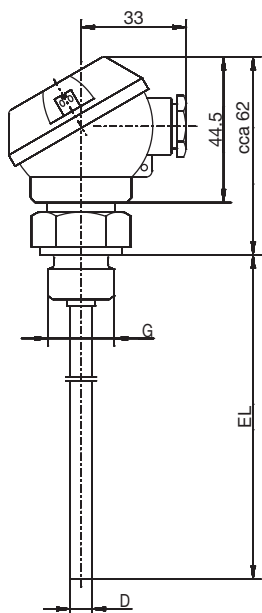

Technická data

Přípojovací hlavička

Forma J, hliníkový tlakový odlitek, M 16 x 1,5; IP65, okolní teplota -40 ... +100 °C
Upozornění: redukováný rozsah okolní teploty při použití převodníku do hlavičky, typový list 70.7030

Procesní připojení

Závit, nerezová ocel 1.4571

Ochranná jímka

Nerezová ocel 1.4571, Ø 6 mm a Ø 8 mm

Měřicí vložka

Teplotní senzor Pt100 podle DIN EN 60751, třída B ve 2-vodičovém zapojení

Doby odezvy

$t_{0,5} = 5$ s, $t_{0,9} = 14$ s, ve vodě 0,4 m/s, průměr 6 mm

Rozměry

Typ 902030/10

Typ 902030/11

Typ 902030/31

Typ 902030/80

Objednávací údaje: Závitové odporové teploměry s přípojovací hlavice formy J

(1) Základní typ

902030/10	Závitový odporový teploměr s rovnou ochrannou jímkou
902030/11	Závitový odporový teploměr se zúženou ochrannou jímkou (s Ø 6 ... Ø 3,8 mm; s Ø 8 ... Ø 6 mm)
902030/31	Závitový odporový teploměr se zúženou ochrannou jímkou pro měření vzduchu
902030/80	Závitový odporový teploměr s odpruženým šroubením, 12 mm zdvih pružiny, hlavice otočitelná o 360°

x x	x	50	50 mm
x x	x x	100	100 mm
x x	x x x	150	150 mm
x x	x x x	250	250 mm
x x	x x x	300	300 mm
x x	x x x	...	Specifikace v textu (v krocích po 50 mm)

(7) Procesní připojení

x x x	102	Závit G 1/4
x x x	103	Závit G 3/8
x x x x	104	Závit G 1/2