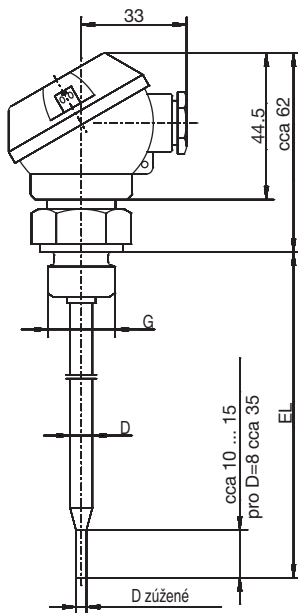

Technická data

Přípojovací hlavička

Forma J, hliníkový tlakový odlitek, M 16 x 1,5; IP65, okolní teplota -40 ... +100 °C
Upozornění: redukováný rozsah okolní teploty při použití převodníku do hlavičky, typový list 70.7030

Procesní připojení

Závit, nerezová ocel 1.4571

Ochranná jímka

Nerezová ocel 1.4571, Ø 6 mm a Ø 8 mm

Měřicí vložka

Teplotní senzor Pt100 podle DIN EN 60751, třída B ve 2-vodičovém zapojení

Doby odezvy

$t_{0,5} = 5$ s, $t_{0,9} = 14$ s, ve vodě 0,4 m/s, průměr 6 mm

Rozměry

Typ 902030/10

Typ 902030/11

Typ 902030/31

Typ 902030/80

Objednávací údaje: Závitové odporové teploměry s přípojovací hlavice formy J

(1) Základní typ

902030/10	Závitový odporový teploměr s rovnou ochrannou jímkou
902030/11	Závitový odporový teploměr se zúženou ochrannou jímkou (s Ø 6 ... Ø 3,8 mm; s Ø 8 ... Ø 6 mm)
902030/31	Závitový odporový teploměr se zúženou ochrannou jímkou pro měření vzduchu
902030/80	Závitový odporový teploměr s odpruženým šroubením, 12 mm zdvih pružiny, hlavice otočitelná o 360°

x x	x	50	50 mm
x x	x x	100	100 mm
x x	x x x	150	150 mm
x x	x x x	250	250 mm
x x	x x x	300	300 mm
x x	x x x	...	Specifikace v textu (v krocích po 50 mm)

(7) Procesní připojení

x x x	102	Závit G 1/4
x x x	103	Závit G 3/8
x x x x	104	Závit G 1/2